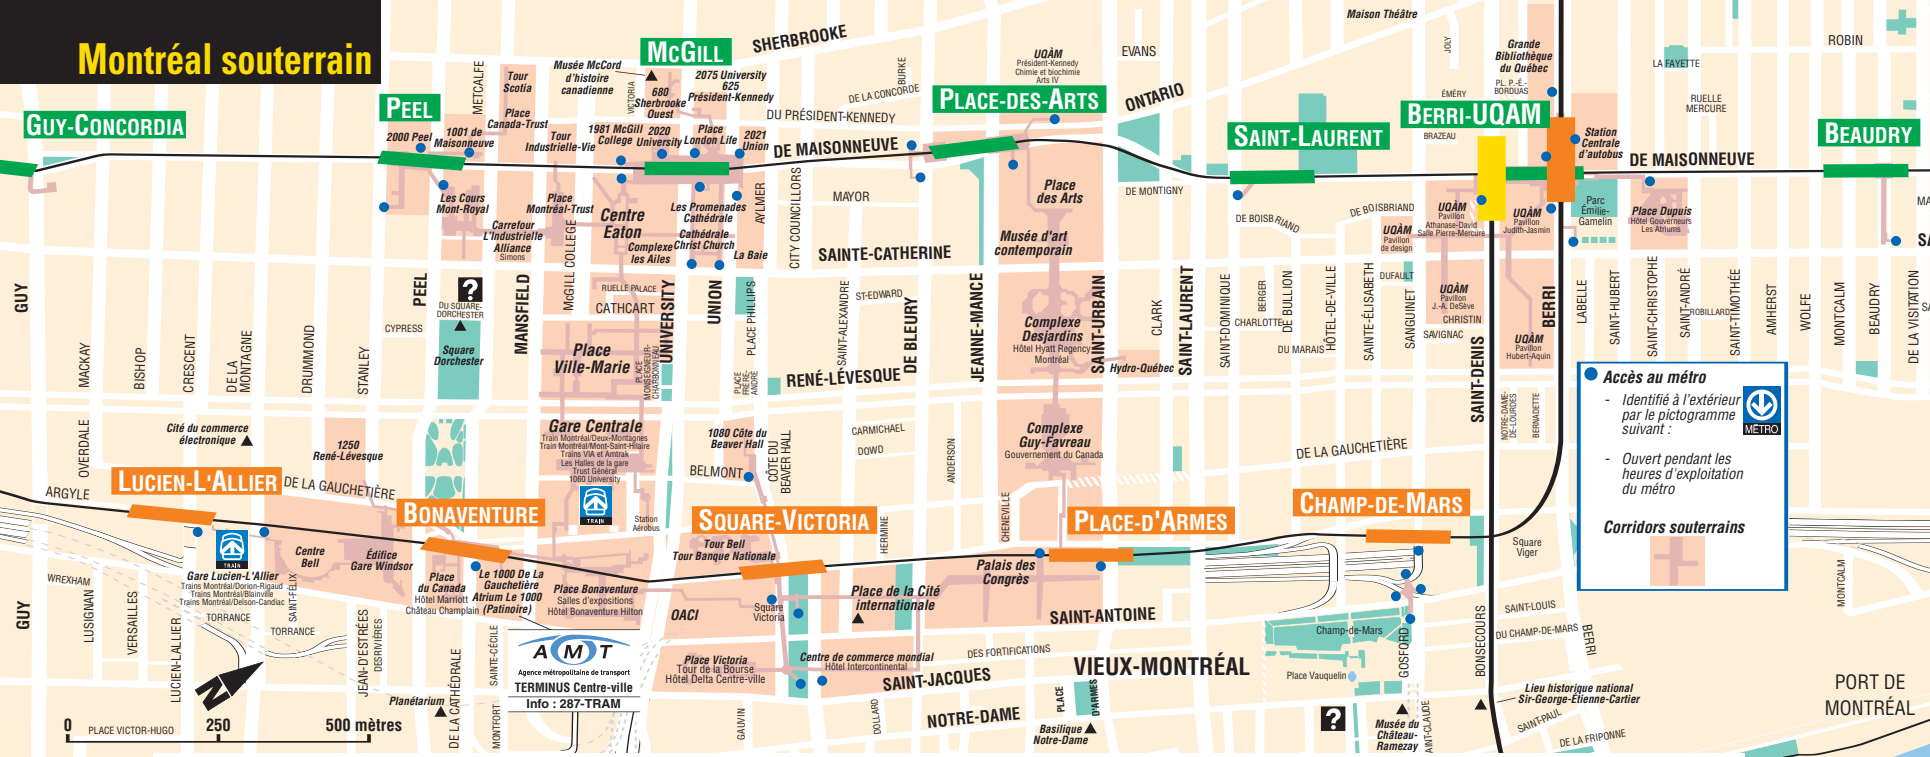

Montréal souterrain

Accès au métro

- Identifié à l'extérieur par le pictogramme suivant :

- Ouvert pendant les heures d'exploitation du métro

Corridors souterrains

Ligne verte						
Station :	Semaine		Samedi		Dimanche	
	Premier	Dernier	Premier	Dernier	Premier	Dernier
Angriignon	5 h 30	0 h 35	5 h 30	1 h 05	5 h 30	0 h 35
Honoré-Beaugrand	5 h 30	0 h 38	5 h 30	1 h 08	5 h 30	0 h 38
Intervalles :	Heures de pointe 3 à 5 minutes		Hors-pointe et fin de semaine 6,5 à 12 minutes			

Ligne orange						
Station :	Semaine		Samedi		Dimanche	
	Premier	Dernier	Premier	Dernier	Premier	Dernier
Henri-Bourassa	5 h 30	0 h 39	5 h 30	1 h 09	5 h 30	0 h 39
Côte-Vertu	5 h 30	0 h 30	5 h 30	1 h 00	5 h 30	0 h 30
Intervalles :	Heures de pointe 3 à 5 minutes		Hors-pointe et fin de semaine 6,5 à 12 minutes			

Ligne jaune						
Station :	Semaine		Samedi		Dimanche	
	Premier	Dernier	Premier	Dernier	Premier	Dernier
Longueuil	5 h 30	1 h 00	5 h 30	1 h 30	5 h 30	1 h 00
Berri-UQAM	5 h 30	1 h 00	5 h 30	1 h 30	5 h 30	1 h 00
Intervalles :	Heures de pointe 4,5 à 6 minutes		Hors-pointe et fin de semaine 10 minutes			

Ligne bleue						
Station :	Semaine		Samedi		Dimanche	
	Premier	Dernier	Premier	Dernier	Premier	Dernier
Snowdon	5 h 30	00 h 15	5 h 30	00 h 15	5 h 30	00 h 15
Saint-Michel	5 h 30	00 h 15	5 h 30	00 h 15	5 h 30	00 h 15
Intervalles :	Heures de pointe 4 à 5 minutes		Hors-pointe et fin de semaine 7 à 11 minutes			